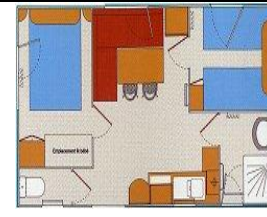

MOBIL-HOME LOUISIANE Océane

27 m²

5/6 couchages

sur emplacement de 200 m² ou 130 m²

Séjour, Cuisine, 2 chambres, salle de bain, wc séparé, chauffage, terrasse

Couchages : 1 lit de 140, 2 lits de 80, 1 lit de 70 superposé, banquette lit

Kitchenette: Evier, plaque cuisson, micro-onde, réfrigérateur, cafetière électrique.

Sanitaires : Lavabo, douche, wc, chauffe-eau

Terrasse : Salon de jardin, bain de soleil

MOBIL-HOME WATIPI Niagara

28 m²

4/6 couchages

sur emplacement de 200 m²

Séjour, cuisine, 2 chambres, salle de bain, wc séparé, chauffage, terrasse

Couchages : 1 lit de 140, 2 lits de 80,

Kitchenette: Evier, plaque cuisson, four, micro-onde, réfrigérateur, cafetière électrique.

Sanitaires : Lavabo, douche, wc, chauffe-eau

Terrasse : Salon de jardin, bain de soleil

MOBIL-HOME SUPER TITANIA

32 m²

6/7 couchages

sur emplacement de 200 m²

Séjour, cuisine, 3 chambres, salle de bain, wc séparée, chauffage, terrasse