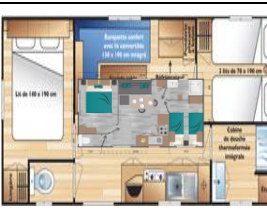

Séjour, cuisine, 2 chambres, salle de bain, wc, chauffage, terrasse couverte

Couchages : 1 lit de 140, 3 lits de 80 dont 1 superposé.

Kitchenette: Evier, plaque cuisson, micro-onde, réfrigérateur, cafetière électrique.

Couchages : 1 lit de 140, 1 canapé convertible.

Kitchenette: Evier, plaque cuisson, micro-onde, réfrigérateur, cafetière électrique.

Sanitaires : Lavabo, douche, wc, chauffe-eau

Terrasse : Salon de jardin, bain de soleil

MOBIL-HOME LOUISIANE Océane

27 m²

5/6 couchages

sur emplacement de 200 m² ou 130 m²

Séjour, Cuisine, 2 chambres, salle de bain, wc séparé, chauffage, terrasse

Couchages : 1 lit de 140, 2 lits de 80, 1 lit de 70 superposé, banquette lit

Kitchenette: Evier, plaque cuisson, micro-onde, réfrigérateur, cafetière électrique.

Sanitaires : Lavabo, douche, wc, chauffe-eau

Terrasse : Salon de jardin, bain de soleil

MOBIL-HOME WATIPI Niagara

28 m²