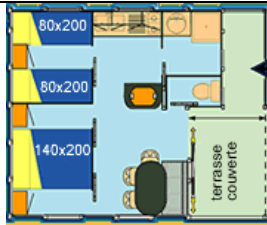

Kitchenette: Evier, plaque cuisson, micro-onde, cafetière électrique, réfrigérateur

Sanitaires : Lavabo, douche, wc, chauffe-eau

Terrasse : Salon de jardin, bain de soleil

CHALET GITOTEL

30 m²

5 couchages

sur emplacement de 200 m²

Séjour, cuisine, 2 chambres, salle de bain, wc, chauffage, terrasse couverte

Couchages : 1 lit de 140, 3 lits de 80 dont 1 superposé.

Kitchenette: Evier, plaque cuisson, micro-onde, réfrigérateur, cafetière électrique.

Sanitaires : Lavabo, douche, wc, chauffe-eau

Terrasse : Salon de jardin, bain de soleil

CHALET GITOTEL

28 m²

2/4 couchages

sur emplacement de 200 m²

Séjour, cuisine, 1 chambre, salle de bain, wc, chauffage, terrasse couverte

Sanitaires : Lavabo, douche, wc, chauffe-eau

Terrasse : Salon de jardin, bain de soleil

MOBIL-HOME SUPER TITANIA

32 m²

6/7 couchages

sur emplacement de 200 m²

Séjour, cuisine, 3 chambres, salle de bain, wc séparée, chauffage, terrasse