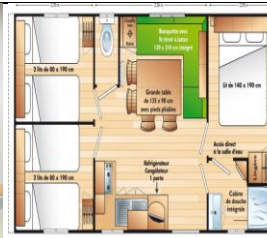

Séjour, cuisine, 2 chambres, salle de bain, wc, chauffage, terrasse couverte

Couchages : 1 lit de 140, 3 lits de 80 dont 1 superposé.

Kitchenette: Evier, plaque cuisson, micro-onde, réfrigérateur, cafetière électrique.

4/6 couchages

sur emplacement de 200 m²

Séjour, cuisine, 2 chambres, salle de bain, wc séparé, chauffage, terrasse

Couchages : 1 lit de 140, 2 lits de 80,

Kitchenette: Evier, plaque cuisson, four, micro-onde, réfrigérateur, cafetière électrique.

Sanitaires : Lavabo, douche, wc, chauffe-eau

Terrasse : Salon de jardin, bain de soleil

MOBIL-HOME SUPER TITANIA

32 m²

6/7 couchages

sur emplacement de 200 m²

Séjour, cuisine, 3 chambres, salle de bain, wc séparée, chauffage, terrasse

Couchages : 1 lit de 140, 4 lits de 80,

Kitchenette: Evier, plaque cuisson, micro-onde, réfrigérateur, cafetière électrique.

Sanitaires : Lavabo, douche, wc, chauffe-eau

Terrasse : Salon de jardin, bain de soleil